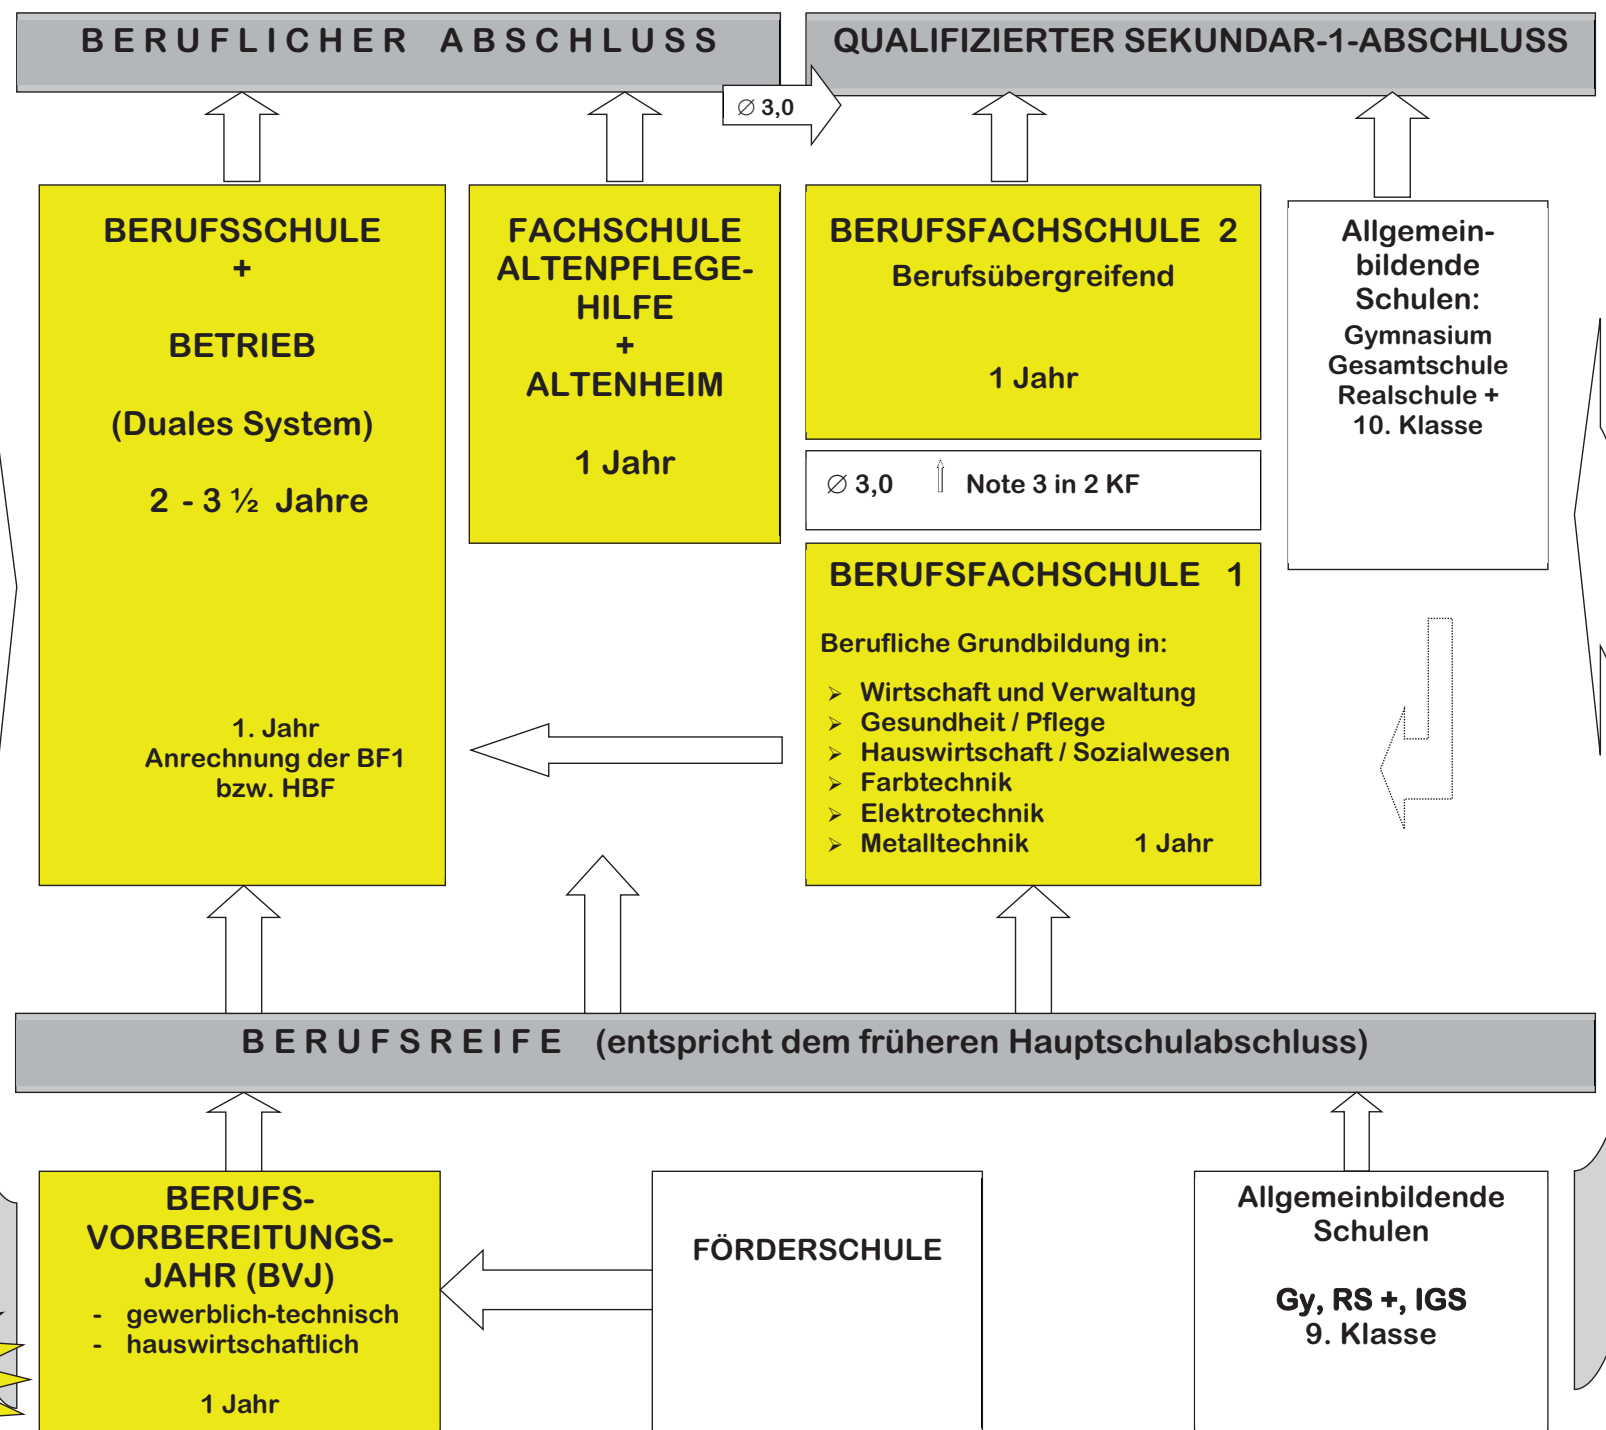

# Berufsbildende Schule Zweibrücken

Informieren Sie sich:  
**BERUFSBILDENDE SCHULE**  
 Johann-Schwebel-Str. 1  
 66482 Zweibrücken  
 www.bbs-zw.de  
 +49 (0) 6332 92 46 - 0  
 Wir beraten Sie gerne!

© BBS  
Zweibrücken  
2011