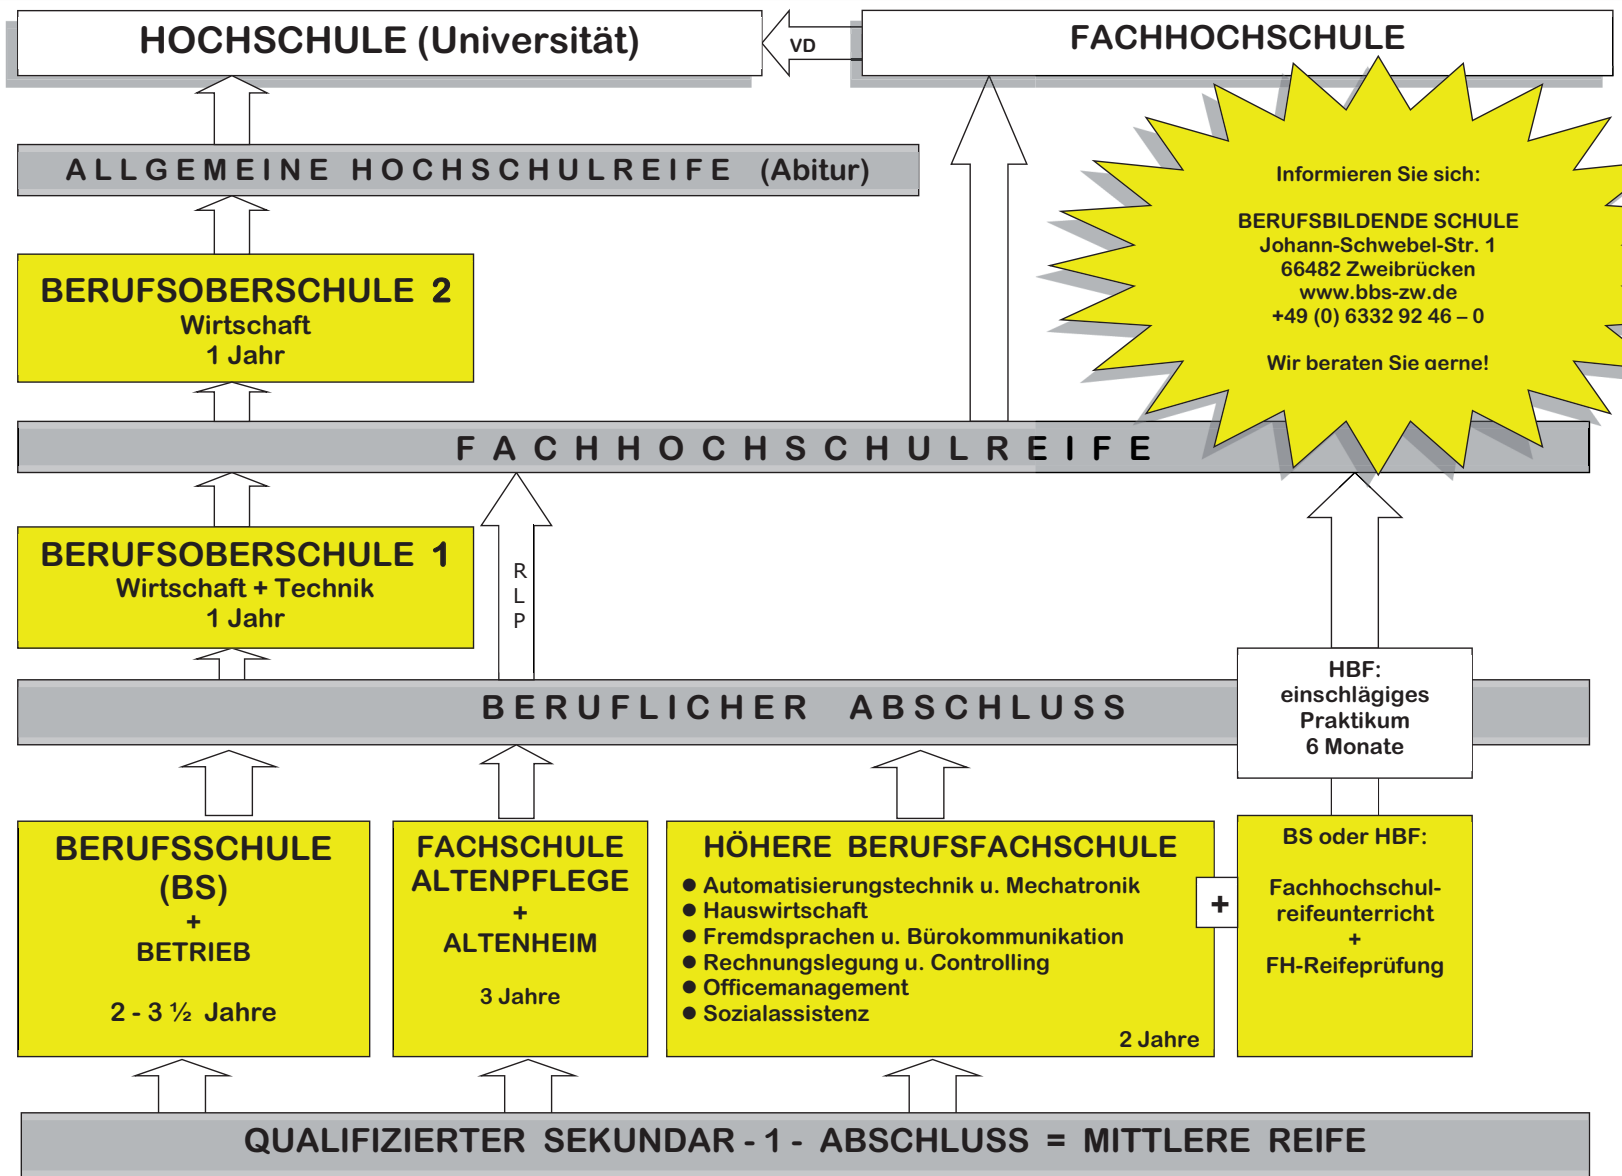

# Berufsbildende Schule Zweibrücken

Informieren Sie sich:  
**BERUFSBILDENDE SCHULE**  
 Johann-Schwebel-Str. 1  
 66482 Zweibrücken  
 www.bbs-zw.de  
 +49 (0) 6332 92 46 - 0  
 Wir beraten Sie gerne!

© BBS  
Zweibrücken  
2011